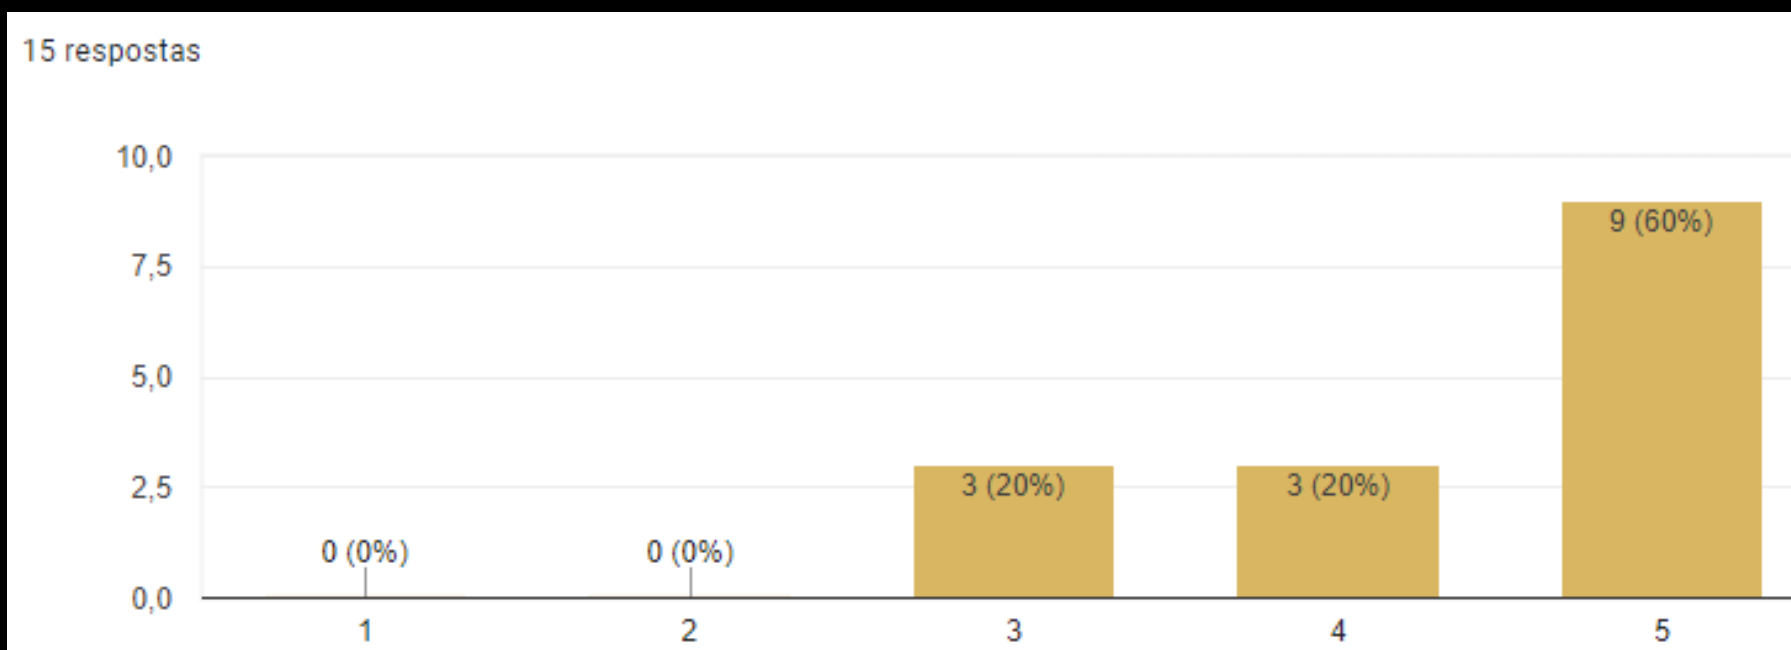

ENCARREGADOS DE EDUCAÇÃO

Agrupamento de Escolas de
Lordelo

Gráfico 3

Tenho conhecimento sobre todas as informações importantes da vida escolar do meu educando

1. Nada Satisfeito 2- Pouco Satisfeito 3 – Satisfeito 4 – Muito Satisfeito 5- Totalmente Satisfeito