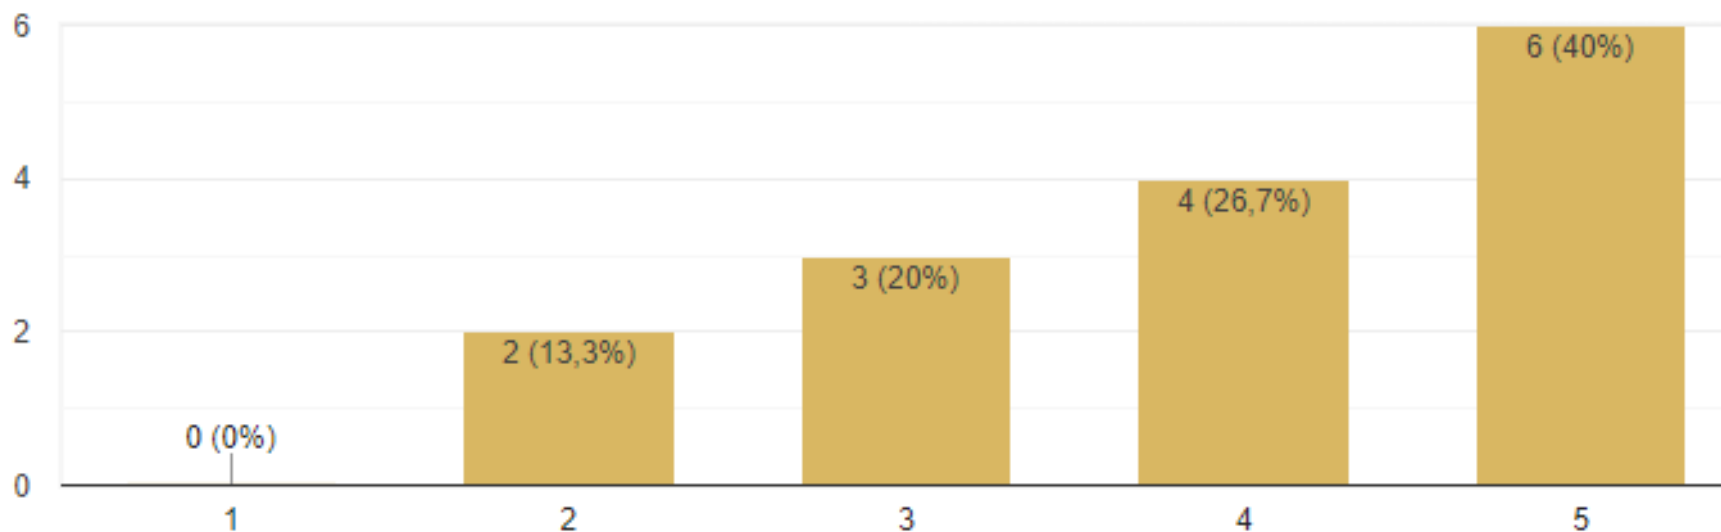

# ENCARREGADOS DE EDUCAÇÃO

Agrupamento de Escolas de  
Lordelo

Gráfico 2

O horário das reuniões com os encarregados de educação é adequado

15 respostas

1. Nada Satisfeito 2- Pouco Satisfeito 3 – Satisfeito 4 – Muito Satisfeito 5- Totalmente Satisfeito