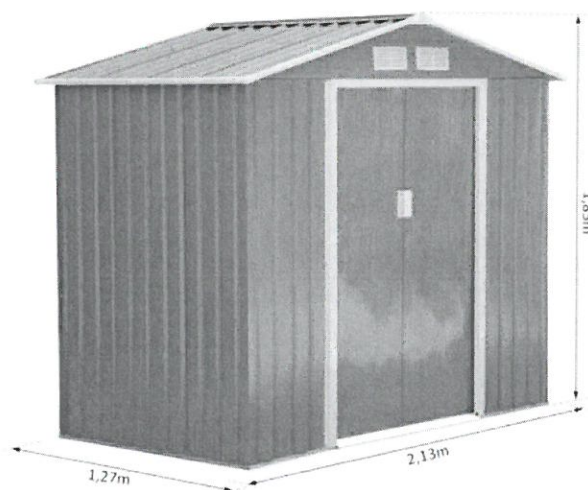

Orçamento Participativo das Escolas

Proposta
AGRUPAMENTO DE
ESCOLAS DE LORDELO - 150881
17/03/2023
SERVIÇOS ADMINISTRATIVOS
N.º _____ CL: _____ *Ilumina*

Designação da Proposta: **Abriga a horta!**

Alunos proponentes:

N.º de elementos	Nome (completo)	N.º	Turma	Representante (x)
1	Beatriz Costa Carvalho	3	8ºC	
2	Filipa Cristina Santana Seixas	7	8ºC	x
3	Inês Filipa de Sousa Alves	9	8ºC	
4	<i>Milena Nascimento Pedrosa</i>	<i>13</i>	<i>8B</i>	
5				

Descrição da proposta (máximo de 1000 palavras, com ou sem imagem):

A horta pedagógica da escola tem como objetivos envolver os alunos e restante comunidade na realização de atividades educativas ao ar livre, privilegiando o contacto com a natureza, o bem-estar e a inclusão. Fomenta uma consciência ecológica e uma cidadania responsável. Pretende promover uma alimentação saudável, que inclua o consumo de produtos hortícolas e incluir alguns desses produtos no bar da escola (exº colocar alface e tomate nas sandes).

Para cuidar da horta temos ferramentas que, neste momento, estão guardadas no reservatório da água e noutra arrecadação pequena, afastada da horta e muito húmidas. Pretendemos, por isso, **adquirir um abrigo de ferramentas para a horta**, com a utilidade de guardar os utensílios da horta da escola.

Abrigo para jardim Aço Galvanizado com base incluída
213x127x185 cm
354,99 euros
297,99 euros em promoção a 17 de março
<https://omeujardim.pt/abrigo-para-o-jardim-aco-galvanizado-com-base-incluida-213x127x185cm-cinza/>

ou