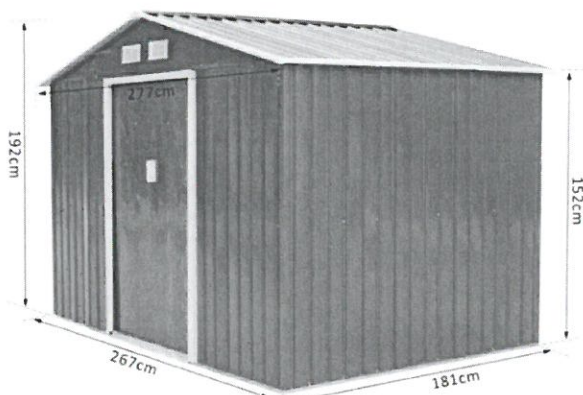

Abrigo para o jardim tipo barraco em metal

277x191x192 cm

441,99 euros

440,99 euros em promoção a 17 de março

<https://omeujardim.pt/abrigo-para-o-jardim-tipo-barraco-em-metal-277x191x192cm-verde/>

ou